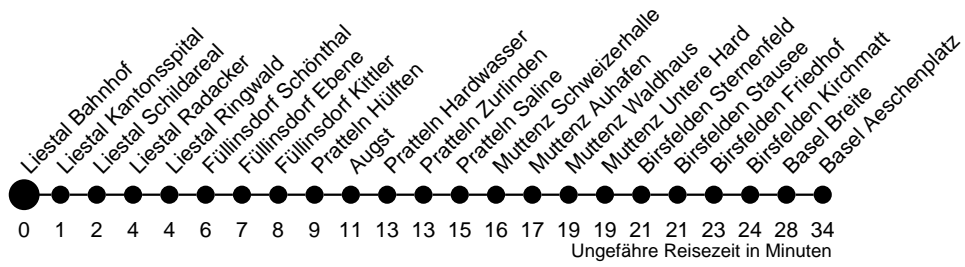

## Liestal Bahnhof Richtung Basel Aeschenplatz

**Auto Bus<sup>ag</sup>**  
 Industriestrasse 13  
 4410 Liestal  
 info@autobus.ag  
 www.autobus.ag

	Montag - Freitag	Samstag	Sonntag
<b>4</b>			
<b>5</b>	05 29 59	59	
<b>6</b>	29 59	29 59	
<b>7</b>	29 59	29 59	29
<b>8</b>	29 59	29 59	29
<b>9</b>	29 59	29 59	29
<b>10</b>	29 59	29 59	29 59
<b>11</b>	29 59	29 59	29 59
<b>12</b>	29 59	29 59	29 59
<b>13</b>	29 59	29 59	29 59
<b>14</b>	29 59	29 59	29 59
<b>15</b>	29 59	29 59	29 59
<b>16</b>	29 59	29 59	29 59
<b>17</b>	29 59	29 59	29 59
<b>18</b>	29 59	29 59	29 59
<b>19</b>	29 59	29 59	29 59
<b>20</b>	29	29	29
<b>21</b>	29	29	29
<b>22</b>	29	29	29
<b>23</b>	29	29	29
<b>0</b>	29 <sup>F</sup>	29	
<b>1</b>			
<b>2</b>			
<b>3</b>			

F verkehrt nur Freitag

**Gültig ab:**  
 10.12.2017 bis 8.12.2018

**Als Feiertage gelten:**  
 Als Feiertage gelten: Neujahr, Karfreitag,  
 Ostermontag, 1. Mai, Auffahrt, Pfingstmontag,  
 1. August, Weihnachten, Stephanstag