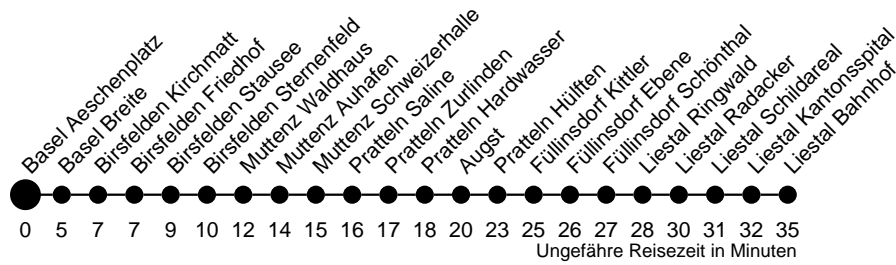

81

Basel Aeschenplatz Richtung Liestal Bahnhof

AutoBus^{ag}
 Industriestrasse 13
 4410 Liestal
 info@autobus.ag
 www.autobus.ag

	Montag - Freitag	Samstag	Sonntag
4			
5	22 52		
6	22 52	52	
7	22 52	22 52	59
8	22 52	22 52	59
9	22 52	22 52	59
10	22 52	22 52	59
11	22 52	22 52	52
12	22 52	22 52	22 52
13	22 52	22 52	22 52
14	22 52	22 52	22 52
15	22 52	22 52	22 52
16	22 52	22 52	22 52
17	22 ^J 52 ^J	22 52	22 52
18	22 52	22 52	22 52
19	22 52	22 52	22 59
20	29 59	29 59	29 59
21	59	59	59
22	59	59	59
23	59	59	59
0	59 ^F	59	
1			
2			
3			

F verkehrt nur Freitag
 J verkehrt ab Hammering Man

Gültig ab:
 10.12.2017 bis 8.12.2018

Als Feiertage gelten:
 Als Feiertage gelten: Neujahr, Karfreitag, Ostermontag, 1. Mai, Auffahrt, Pfingstmontag, 1. August, Weihnachten, Stephanstag

Billetverkauf:
 Am Billetautomat
 Beim Fahrpersonal